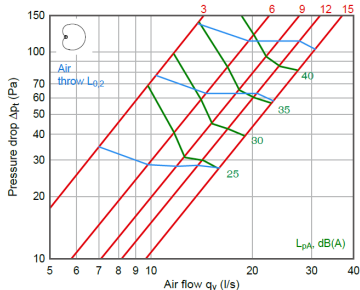

Tuloilmaventtiili

5900 KSV 100

A 145

B 67

C18

KSV 100

a (mm)	3	6	9	12	15
k	1.3	2.5	3.8	5.0	5.3

KSV 100 with sector plate

a (mm)	3	6	9	12	15
k	1.4	1.8	2.2	2.6	3.0