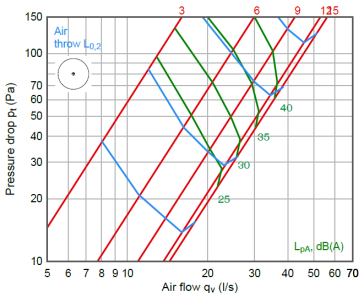

Tuloilmaventtiili

5900 KSV 100

A 145

B 67

C18

KSV 100

a (mm)	3	6	9	12	15
k	1.3	2.5	3.8	5.0	5.3

KSV 100 with sector plate

a (mm)	3	6	9	12	15
k	1.4	1.8	2.2	2.6	3.0